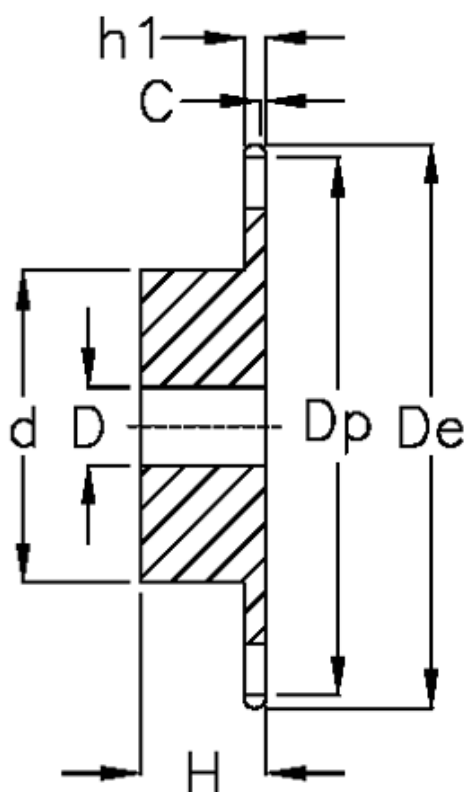

Varenummer: 616011009038  
Beskrivelse: Navhjul 20 B-1 Z=38 simplex  
forboret

## Mål

Antal tænder	= 38
C	= 3.5
d	= 150
D	= $25 \pm 0,5$
De	= 399.6
Dp	= 384.49
For kædebetegnelse	= 20 B-1
For kæde størrelse	= 1 1/4" x 3/4"

H	= 55
h1	= 18.5